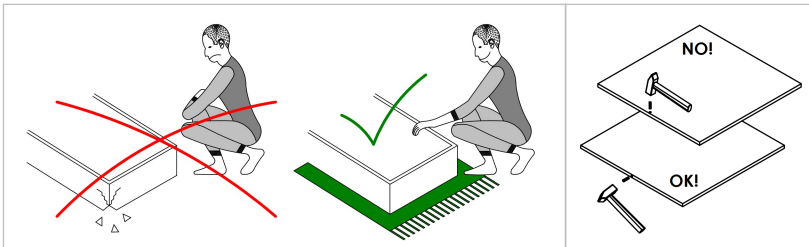

Toi Toi Kids®

art.: 707 08 101

**NOVA:
DRAWER 70x140**

07-02-2024

BG ИНСТРУКЦИИ ЗА СГЛОБЯВАНЕ
CS MONTÁŽNÍ NÁVOD
DA MONTERINGSINSTRUKTIONER
DE MONTAGEANLEITUNGEN
EL ΟΔΗΓΙΕΣ ΣΥΝΑΡΜΟΛΟΓΗΣΗΣ
EN ASSEMBLY INSTRUCTIONS
ES INSTRUCCIONES DE MONTAJE

ET KOKKUVÕTMISJUHISED
FI KOKOAMISOHJEET
FR NOTICE DE MONTAGE
GA IONSTRAIMÍ TIONÓL
HR UPUTE ZA MONTAŽU
HU ÖSSZESZERELÉSI ÚTMUTATÓ
IS LEIÐBEININGAR

IT ISTRUZIONI DI MONTAGGIO
LT SURINKIMO INSTRUKCIJA
LV MONTĀŽAS NORĀDĪJUMI
MK/SL УПАТСТВО ЗА СОБРАНИЕ
MT STRUZZJONIJIET TA'ASSEMBLEA
NL MONTAGE HANDLEIDING
NO MONTERINGSINSTRUKSJONER

PL INSTRUKCJE SKŁADANIA
PT INSTRUÇÕES DE MONTAGEM
RO INSTRUȚIUNI DE ASAMBLARE
SK MONTÁŽNE POKYNY
SL NAVODILA ZA MONTAŽO
SR УПУТСТВО ЗА МОНТИРАЊЕ
SV MONTERINGSANVISNINGAR
TR MONTAJ TALİMATLARI

45 min.